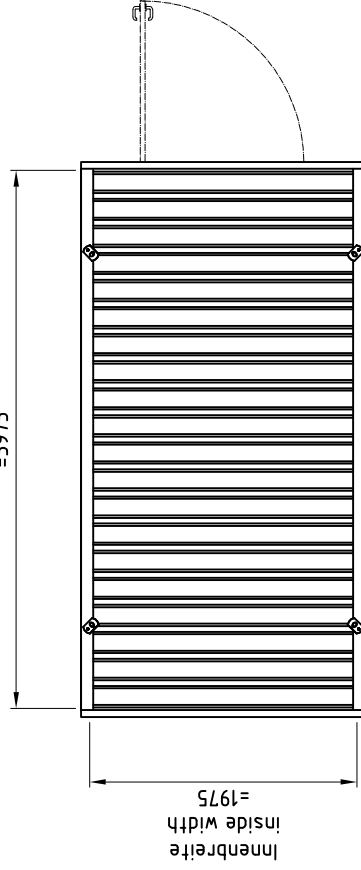

Innenlänge
inside length
= 3975

Name		Datum/Date	
Boos		04.09.12	
Teiner		04.09.12	
Technische Änderungen vorbehalten/Subject to technical change SC3000-4x2 SE Entsprechend dem Schutzvermerk nach DIN 34, behalten wir uns Eigentum und Urheberrecht vor. According to the protection note in DIN 34, the ownership and copyrights are reserved.			
Ansichten views		Zeich.Nr./Drawing No: BOS-ENG-000544 ArtikelNr./Article No:	
		Rev. C	Rev.
		Maßstab/Scale: 1:40	
C	Innenhöhe	26.08.2014	Boos
B	Innenmaße ergänzt	04.09.2012	Boos
A	Tür 1150	01.09.2009	Steffens
Rev.	Änderung/Changes	Datum/Date	Name